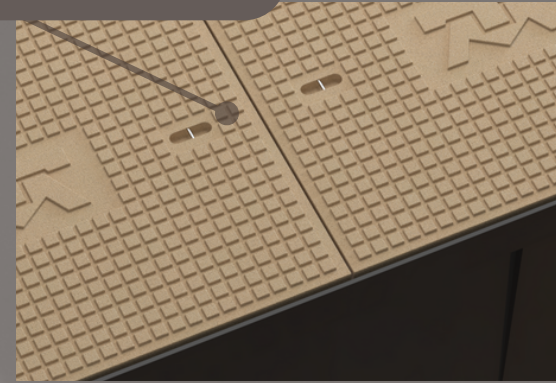

Productos de Fibra y Concreto S.A. de C.V.

DATA
SHEET

Handhole Registro L2T

DESCRIPCION DESCRIPTION

Registro para instalaciones subterráneas de comunicación fabricado en fibra de vidrio con tapa y marco en concreto polimérico.

Underground Pull Box Combination of a fiberglass base with a polymer concrete ring and cover, communications use

MANEJO HANDLING

Facil manipulacion por su ligereza, perforaciones muy faciles y de mejor acabado de otras opciones en el mercado.

Contractor friendly; lighter than 100% polymer boxes, flared design offers greater working area compared to straight walled units

INSTALLATION

Easy to field adapt.

DIMENSIONS 48 X 21 X 30 IN
121 X 52 X 74 CMS

0% ANTICORROSIVE MATERIALS

OPTION ID CUSTOMER SPACE

ESPECIFICACIONES / SPECS

- Construido con concreto polimérico y cuerpo en fibra de vidrio.
- Resistencia del 800 Kgs/cm².
- Sin fondo para dren de agua
- Marco en concreto polimérico
- Jaladera inoxidable
- No conduce electricidad (Dieléctrico).
- Muy baja absorción de agua.
- Material sin valor de reciclado (lo que no lo hace susceptible a robo).
- Indicadores en tapa de Alumbrado, Sistema de Tierras o fibra óptica
- Opción diseño personalizado de la tapa según logotipo del cliente.
- Capacidad de carga: Peatonal T8/12K
- Peso aproximado registro y tapa 135 Kgs
- Constructed with polimeric concrete and fiber.
- Resistance of 11378 psi
- Without bottom water sink use
- Polimeric concrete frame
- Stainless Steel drop handle
- Does not conduct electricity (Dielectric).
- Very low water absorption.
- Material with no recycling value (which makes it not susceptible to theft).
- Indicators on the cover of Power, Ground Fiber optics
- Custom design option for the lid according to the client's logo.
- Load rating: Pedestrian rated. T8/12K
- Approximate weight pull box and cover 297 lbs