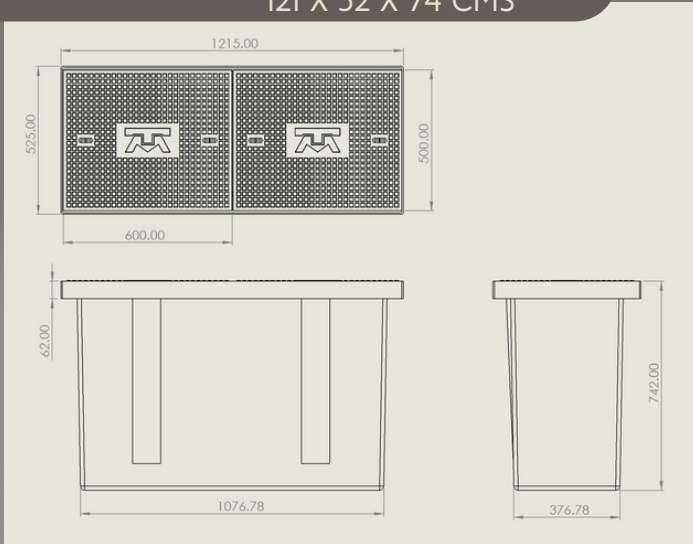

Productos de Fibra y Concreto S.A. de C.V.

DATA
SHEET

Handhole Registro L2T

DESCRIPCION DESCRIPTION

Registro para instalaciones subterráneas de comunicación fabricado en fibra de vidrio con tapa y marco en concreto polimérico.

Underground Pull Box Combination of a fiberglass base with a polymer concrete ring and cover, communications use

MANEJO HANDLING

Facil manipulacion por su ligereza, perforaciones muy faciles y de mejor acabado de otras opciones en el mercado.

Contractor friendly; lighter than 100% polymer boxes, flared design offers greater working area compared to straight walled units

INSTALLATION

Easy to field adapt.

DIMENSIONS 48 X 21 X 30 IN
121 X 52 X 74 CMS

0% ANTICORROSIVE MATERIALS

OPTION ID CUSTOMER SPACE

ESPECIFICACIONES / SPECS

- Construido con concreto polimérico y cuerpo en fibra de vidrio.
- Resistencia del 800 Kgs/cm².
- Sin fondo para dren de agua
- Marco en concreto polimérico
- Jaladera inoxidable
- No conduce electricidad (Dieléctrico).
- Muy baja absorción de agua.
- Material sin valor de reciclado (lo que no lo hace susceptible a robo).
- Indicadores en tapa de Alumbrado, Sistema de Tierras o fibra óptica
- Opción diseño personalizado de la tapa según logotipo del cliente.
- Capacidad de carga: Peatonal T8/12K
- Peso aproximado registro y tapa 135 Kgs
- Constructed with polimeric concrete and fiber.
- Resistance of 11378 psi
- Without bottom water sink use
- Polimeric concrete frame
- Stainless Steel drop handle
- Does not conduct electricity (Dielectric).
- Very low water absorption.
- Material with no recycling value (which makes it not susceptible to theft).
- Indicators on the cover of Power, Ground Fiber optics
- Custom design option for the lid according to the client's logo.
- Load rating: Pedestrian rated. T8/12K
- Approximate weight pull box and cover 297 lbs