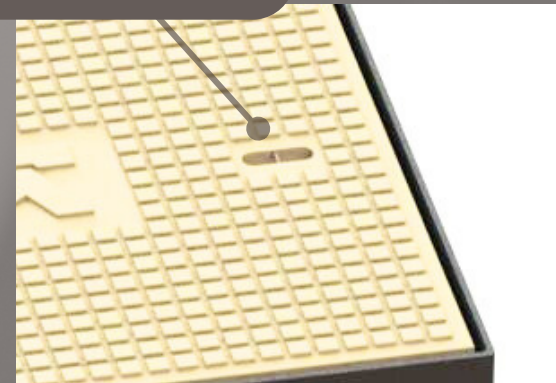

ESPECIFICACIONES / SPECS

- Construido con concreto polimérico y cuerpo en fibra de vidrio.
- Resistencia del 800 Kgs/cm².
- Sin fondo para dren de agua
- Marco en concreto polimérico
- Jaladera inoxidable
- No conduce electricidad (Dieléctrico).
- Muy baja absorción de agua.
- Material sin valor de reciclado (lo que no lo hace susceptible a robo).
- Indicadores en tapa de Alumbrado, Sistema de Tierras o fibra óptica
- Opción diseño personalizado de la tapa según logotipo del cliente.
- Capacidad de carga: Peatonal T8/12K
- Peso aproximado registro y tapa 135 Kgs
- Constructed with polimeric concrete and fiber.
- Resistance of 11378 psi
- Without bottom water sink use
- Polimeric concrete frame
- Stainless Steel drop handle
- Does not conduct electricity (Dielectric).
- Very low water absorption.
- Material with no recycling value (which makes it not susceptible to theft).
- Indicators on the cover of Power, Ground Fiber optics
- Custom design option for the lid according to the client's logo.
- Load rating: Pedestrian rated. T8/12K
- Approximate weight pull box and cover 297 lbs

STAINLES STEEL HANDLER